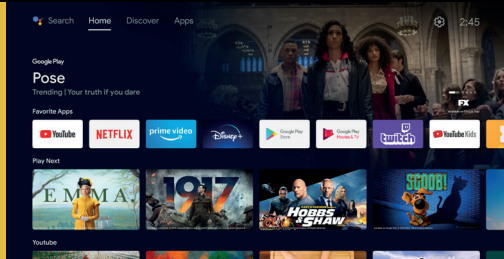

QLED

Grâce à la TECHNOLOGIE QUANTUM DOT, découvrez une **qualité d'image réaliste** avec un large panel de couleurs et un **contraste saisissant**.

4K HDR PRO

Des détails précis : les technologies 4K HDR PRO et Quantum Dot combinées vous proposent une expérience HDR supérieure offrant des couleurs précises dans les moindres détails.